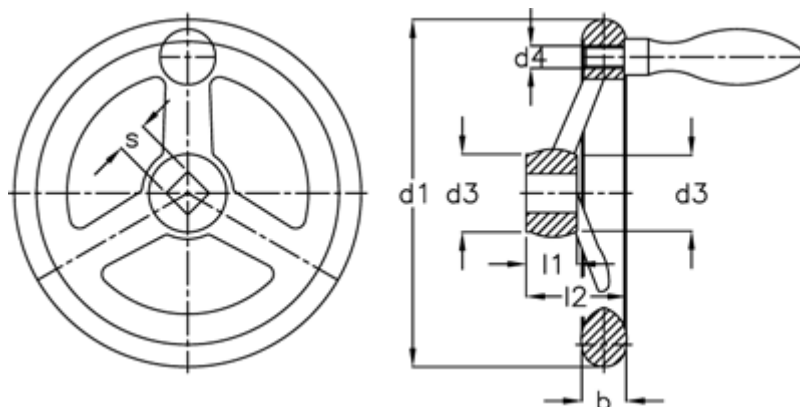

Varenummer: 20315352
Beskrivelse: E+G Håndhjul
DIN 950-GG-400-V24-D

Mål

Antal eger = 5
b = 32
d1 = 400
d3 = 65
d4 = M 12
Håndtag \varnothing = 32
l1 = 38
l2 = 63

s H11 = V 24